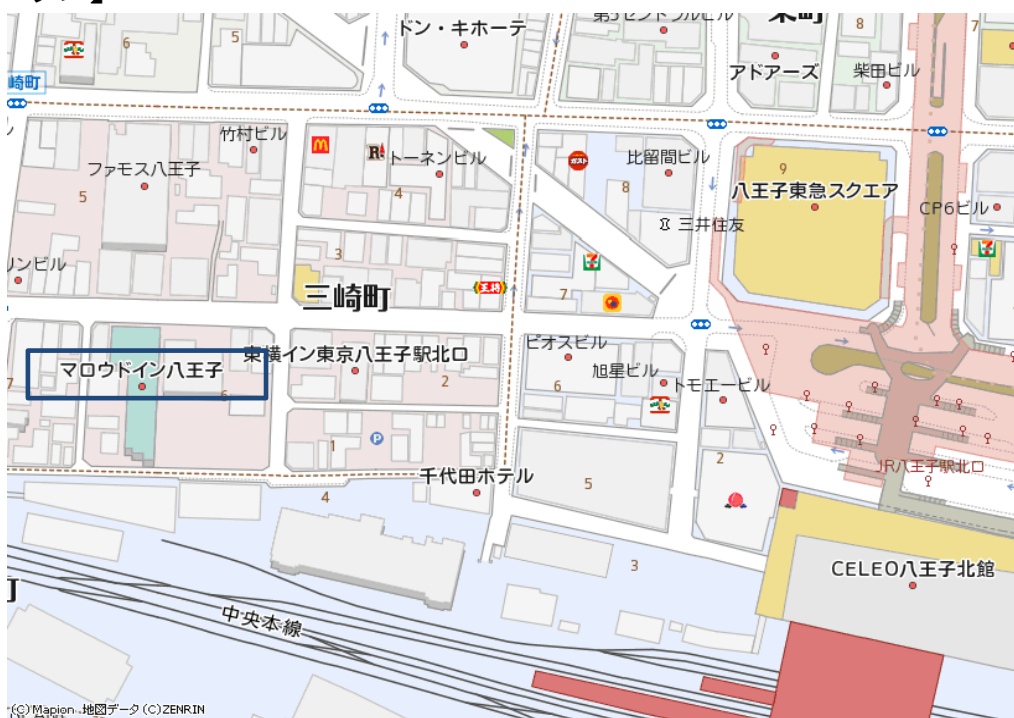

宿泊ホテル情報

ホテル名	マロウドイン八王子		
住所	〒192-0084 東京都八王子市三崎町6-11		
TEL	042-623-7111	FAX	042-623-6380
チェックイン	16時00分	チェックアウト	10時00分
食事(朝食)	6:45～9:30	WIFI	ロビー 可 ・ 不可
	和食・洋食バイキング形式		部屋 可 ・ 不可
コインランドリー	館内 ・ 徒歩0分	コンビニ	館内 ・ 徒歩1分
交通のご案内	【電車】JR八王子駅北口から徒歩4分		

※食事のお時間、内容、場所に関しては変更になる場合がございますのでチェックイン時にご確認下さい。

【ホテルマップ】

■ 宿泊に係わる取消料

宿泊取消しの申し出区分	宿泊取消料
宿泊開始日の20日前まで	宿泊料金の10%
宿泊開始日の9日前から2日前まで	宿泊料金の20%
宿泊日の前日	宿泊料金の80%
宿泊日の当日	宿泊料金の100%
無連絡不泊	宿泊料金の100%

京王観光株式会社 東京南支店

〒160-0022 東京都新宿区新宿2-3-10 新宿御苑ビル2F